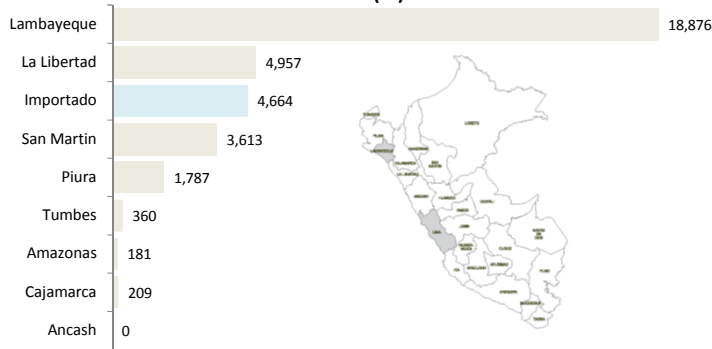

SISAP Arroz

Lima 25 de agosto del 2014

I ASOCIACIÓN DE PRODUCTORES AGRICOLAS MERCADO DE SANTA ANITA (APAMSA) - LIMA

Precios del arroz según calidad (S/. por Unidad de medida)

	Precio Promedio Ult 7 días	P R E C I O S			Var. (%)
		sáb-23	dom-24	lun-25	
Arroz nacional					
Corriente (49 kilos)	100.2	100.2	100.2	100.1	-0.1%
Superior (49 kilos)	105.2	105.2	105.3	105.3	0.0%
Sup.Despuntado (49 kilo)	115.4	115.8	115.6	115.7	0.1%
Extra (50 kilos)	128.8	128.8	128.8	128.8	0.0%
Arroz de Uruguay					
Saman (50 kilos)	148.4	148.1	147.9	147.8	-0.1%

Ingreso de arroz a la APAMSA, según procedencia, últimos 30 días (t)

Ingreso de arroz a la APAMSA Durante las últimas cuatro semanas (t)

Ingreso mensual del arroz a la APAMSA (Miles de t)

II PRECIOS DEL ARROZ EN LAMBAYEQUE

PRECIO DEL ARROZ EN EL MERCADO DE MOSHOQUEQUE

	Ultimos 7 días		P R E C I O S			
	Precio Máximo	Precio Mínimo	domingo-24		lunes-25	
			Mínimo	Máximo	Mínimo	Máximo
Arroz nor oriental						
Extra (50 kilos)
Despuntado (50 kilos)
Superior (50 kilos)
Arroz criollo o norteño						
Extra (50 kilos)
Despuntado (50 kilos)
Superior (50 kilos)