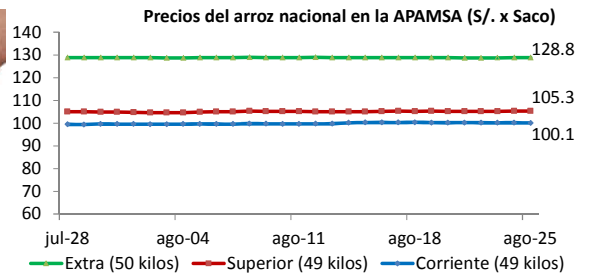

SISAP Arroz

Lima 25 de agosto del 2014

I ASOCIACIÓN DE PRODUCTORES AGRICOLAS MERCADO DE SANTA ANITA (APAMSA) - LIMA

Precios del arroz según calidad (S/. por Unidad de medida)

	Precio Promedio Ult 7 días	P R E C I O S			Var. (%)
		sáb-23	dom-24	lun-25	
Arroz nacional					
Corriente (49 kilos)	100.2	100.2	100.2	100.1	-0.1%
Superior (49 kilos)	105.2	105.2	105.3	105.3	0.0%
Sup.Despuntado (49 kilo)	115.4	115.8	115.6	115.7	0.1%
Extra (50 kilos)	128.8	128.8	128.8	128.8	0.0%
Arroz de Uruguay					
Saman (50 kilos)	148.4	148.1	147.9	147.8	-0.1%

Ingreso de arroz a la APAMSA, según procedencia, últimos 30 días (t)

Ingreso de arroz a la APAMSA Durante las últimas cuatro semanas (t)

Ingreso mensual del arroz a la APAMSA (Miles de t)

II PRECIOS DEL ARROZ EN LAMBAYEQUE

PRECIO DEL ARROZ EN EL MERCADO DE MOSHOQUEQUE

	Ultimos 7 días		P R E C I O S			
	Precio Máximo	Precio Mínimo	domingo-24		lunes-25	
			Mínimo	Máximo	Mínimo	Máximo
Arroz nor oriental						
Extra (50 kilos)
Despuntado (50 kilos)
Superior (50 kilos)
Arroz criollo o norteño						
Extra (50 kilos)
Despuntado (50 kilos)
Superior (50 kilos)