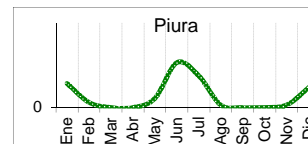

	Precio Promedio Ult. 7 días	P R E C I O S			Variación (%)
		sáb-23	dom-24	lun-25	
De origen nor oriental					
Extra (50 kilos)
Despuntado (50 kilos)
Superior (50 kilos)
Criollo o norteño					
Extra (50 kilos)
Despuntado (50 kilos)
Superior (50 kilos)

PRECIO DEL ARROZ EN MOLINOS

	Ultimos 7 días		P R E C I O S			
	Precio Máximo	Precio Mínimo	domingo-24		lunes-25	
			Mínimo	Máximo	Mínimo	Máximo
Arroz nor oriental						
Extra (50 kilos)
Despuntado (50 kilos)
Superior (50 kilos)
Arroz criollo o norteño						
Extra (50 kilos)
Despuntado (50 kilos)
Superior (50 kilos)

Moshoqueque: Precios del arroz nor oriental (S/.x Saco de 50 kg)

Moshoqueque: Precios del arroz criollo (S/.x Saco de 50 kg)

	PILADO EN MOLINO (Nuevos Soles)					
	Extra		Despuntado		Superior	
	Min	Máx	Min	Máx	Min	Máx
LAMBAYEQUE	Saco de 50 kg.		Saco de 50 kg.		Saco de 50 kg.	
Nor Oriental
Norteño (Lambayeque)