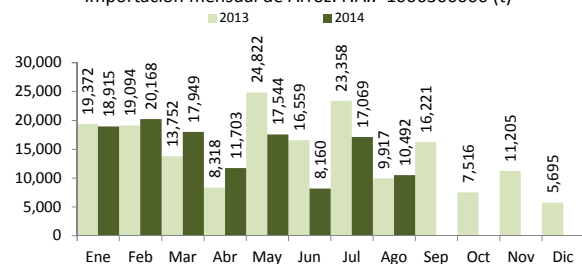

	PILADO EN MOLINO (Nuevos Soles)					
	Extra		Superior		Corriente	
	Min	Máx	Min	Máx	Min	Máx
SAN MARTIN	Saco de 50 kg.		Saco de 50 kg.		Saco de 50 kg.	
Rioja	105.0	108.0	92.0	95.0
Moyobamba	87.0	89.0
Bellavista	98.0	102.0
Tocache	95.0	100.0	88.0	90.0
San Martín	99.0	100.0	95.0	96.0
Picota	104.0	108.0

	Saco de 50 kg.	Saco de 50 kg.	Saco de 50 kg.
CAJAMARCA
Jaen (Variedad Moro)
Jaen (Variedad Capirona)

	kilogramo	kilogramo	Saco de 50 kg
TUMBES
Tumbes

	Saco de 50 kg.	Saco de 49 kg.	Saco de 49 kg.
LA LIBERTAD
Chepen	108.0	108.0	100.0
Pacasmayo /Guadalupe	109.0	109.0	102.0
Gran Chimú

... Sin información

IV COMERCIO INTERNACIONAL

Importación mensual de Arroz. P.A.: 1006300000 (t)

* La información de importaciones es preliminar, puede ser reajustada

Precios internacionales del arroz (Arroz elaborado 15% grano partido FOB, Bangkok, Tailandia) 1/