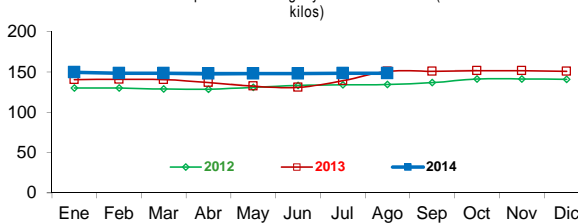

Precio del Arroz Corriente en la APAMSA (S/. x Saco de 49 kilos)

Precio del Arroz Superior en la APAMSA (S/. x Saco de 49 kg)

Precio del Arroz Extra en la APAMSA (S/. x Saco de 50 kilos)

Precio del Arroz Importado de Uruguay en la APAMSA (S/. x Saco de 50 kilos)