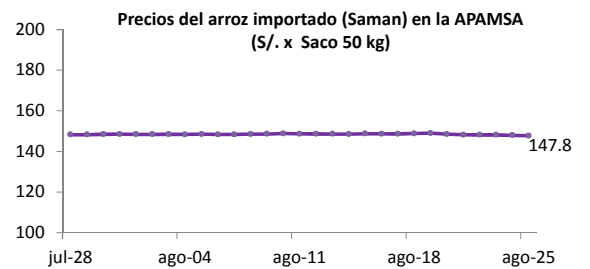

SISAP Arroz

Lima 25 de agosto del 2014

I ASOCIACIÓN DE PRODUCTORES AGRICOLAS MERCADO DE SANTA ANITA (APAMSA) - LIMA

Precios del arroz según calidad (S/. por Unidad de medida)

	Precio Promedio Ult 7 días	P R E C I O S			Var. (%)
		sáb-23	dom-24	lun-25	
Arroz nacional					
Corriente (49 kilos)	100.2	100.2	100.2	100.1	-0.1%
Superior (49 kilos)	105.2	105.2	105.3	105.3	0.0%
Sup.Despuntado (49 kilo)	115.4	115.8	115.6	115.7	0.1%
Extra (50 kilos)	128.8	128.8	128.8	128.8	0.0%
Arroz de Uruguay					
Saman (50 kilos)	148.4	148.1	147.9	147.8	-0.1%

Ingreso de arroz a la APAMSA, según procedencia, últimos 30 días (t)

Ingreso de arroz a la APAMSA Durante las últimas cuatro semanas (t)

Ingreso mensual del arroz a la APAMSA (Miles de t)

II PRECIOS DEL ARROZ EN LAMBAYEQUE