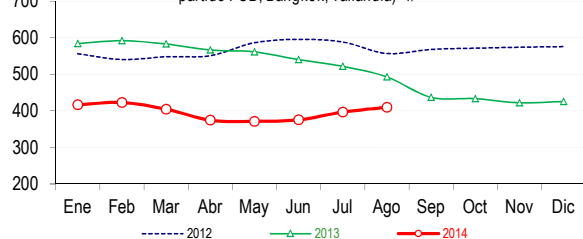

... Sin información

IV COMERCIO INTERNACIONAL

Importación mensual de Arroz. P.A.: 1006300000 (t)

* La información de importaciones es preliminar, puede ser reajustada

Precios internacionales del arroz (Arroz elaborado 15% grano partido FOB, Bangkok, Tailandia) 1/

Participación de la importación de arroz según origen. Periodo: (Enero - Agosto del 2014)

Precios internac. del arroz (Arroz elaborado, 15% grano partido FOB, Bangkok, Tai US\$/t)

	2010	2011	2012	2013	2014
Enero	541.9	503.1	556.5	584.4	416.5
Febrero	522.3	509.3	540.6	592.0	423.0
Marzo	480.6	494.6	548.3	583.0	404.7
Abril	445.9	480.4	551.0	566.8	374.7
Mayo	422.4	476.9	586.5	561.4	371.6
Junio	421.6	485.1	595.8	540.2	375.6
Julio	422.4	511.4	588.6	521.8	396.7
Agosto	430.8	541.5	557.0	493.0	410.0
Septiembre	466.9	577.5	568.3	437.1	...
Octubre	480.0	581.2	571.7	433.5	...
Noviembre	491.1	609.4	574.3	422.2	...
Diciembre	519.3	601.4	575.9	426.0	...