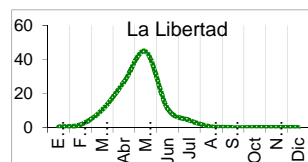

kilogramo	kilogramo	Saco de 50 kg
TUMBES	...	...	...
Tumbes	...	...	...