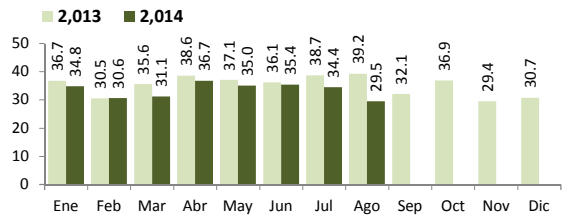

SISAP Arroz

Lima 25 de agosto del 2014

I ASOCIACIÓN DE PRODUCTORES AGRICOLAS MERCADO DE SANTA ANITA (APAMSA) - LIMA

Precios del arroz según calidad (S/. por Unidad de medida)

	Precio Promedio Ult 7 días	P R E C I O S			Var. (%)
		sáb-23	dom-24	lun-25	
Arroz nacional					
Corriente (49 kilos)	100.2	100.2	100.2	100.1	-0.1%
Superior (49 kilos)	105.2	105.2	105.3	105.3	0.0%
Sup.Despuntado (49 kilo)	115.4	115.8	115.6	115.7	0.1%
Extra (50 kilos)	128.8	128.8	128.8	128.8	0.0%
Arroz de Uruguay					
Saman (50 kilos)	148.4	148.1	147.9	147.8	-0.1%

Ingreso de arroz a la APAMSA, según procedencia, últimos 30 días (t)

Ingreso de arroz a la APAMSA Durante las últimas cuatro semanas (t)

Ingreso mensual del arroz a la APAMSA (Miles de t)

II PRECIOS DEL ARROZ EN LAMBAYEQUE

PRECIO DEL ARROZ EN EL MERCADO DE MOSHOQUEQUE

	Ultimos 7 días		P R E C I O S			
	Precio Máximo	Precio Mínimo	domingo-24		lunes-25	
			Mínimo	Máximo	Mínimo	Máximo
Arroz nor oriental						
Extra (50 kilos)
Despuntado (50 kilos)
Superior (50 kilos)
Arroz criollo o norteño						
Extra (50 kilos)
Despuntado (50 kilos)
Superior (50 kilos)

Participación de la importación de arroz según origen. Periodo: (Enero - Agosto del 2014)

Precios internac. del arroz (Arroz elaborado, 15% grano partido FOB, Bangkok, Tai US\$/t)

	2010	2011	2012	2013	2014
Enero	541.9	503.1	556.5	584.4	416.5
Febrero	522.3	509.3	540.6	592.0	423.0
Marzo	480.6	494.6	548.3	583.0	404.7
Abril	445.9	480.4	551.0	566.8	374.7
Mayo	422.4	476.9	586.5	561.4	371.6
Junio	421.6	485.1	595.8	540.2	375.6
Julio	422.4	511.4	588.6	521.8	396.7
Agosto	430.8	541.5	557.0	493.0	410.0
Septiembre	466.9	577.5	568.3	437.1	...
Octubre	480.0	581.2	571.7	433.5	...
Noviembre	491.1	609.4	574.3	422.2	...
Diciembre	519.3	601.4	575.9	426.0	...