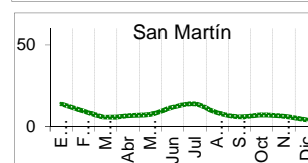

Saco de 50 kg.	Saco de 49 kg.	Saco de 49 kg.
LA LIBERTAD	...	...	...
Chepen	108.0	108.0	100.0
Pacasmayo /Guadalupe	109.0	109.0	102.0
Gran Chimú	...	...	...

... Sin información