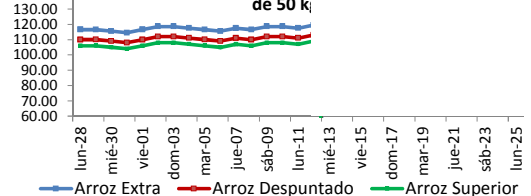

PRECIO DEL ARROZ EN MOLINOS

	Ultimos 7 días		P R E C I O S			
	Precio Máximo	Precio Mínimo	domingo-24		lunes-25	
			Mínimo	Máximo	Mínimo	Máximo
Arroz nor oriental						
Extra (50 kilos)
Despuntado (50 kilos)
Superior (50 kilos)
Arroz criollo o norteño						
Extra (50 kilos)
Despuntado (50 kilos)
Superior (50 kilos)

Moshoqueque: Precios del arroz nor oriental (S/.x Saco de 50 kg)

Moshoqueque: Precios del arroz criollo (S/.x Saco de 50 kg)

	PILADO EN MOLINO (Nuevos Soles)					
	Extra		Despuntado		Superior	
	Min	Máx	Min	Máx	Min	Máx
LAMBAYEQUE	Saco de 50 kg.		Saco de 50 kg.		Saco de 50 kg.	
Nor Oriental
Norteño (Lambayeque)