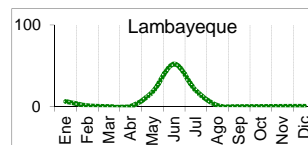

PRECIO DEL ARROZ EN MOLINOS

	Ultimos 7 días		P R E C I O S			
	Precio Máximo	Precio Mínimo	domingo-24		lunes-25	
			Mínimo	Máximo	Mínimo	Máximo
Arroz nor oriental						
Extra (50 kilos)
Despuntado (50 kilos)
Superior (50 kilos)
Arroz criollo o norteño						
Extra (50 kilos)
Despuntado (50 kilos)
Superior (50 kilos)

Moshoqueque: Precios del arroz nor oriental (S/.x Saco de 50 kg)

Moshoqueque: Precios del arroz criollo (S/.x Saco de 50 kg)

	PILADO EN MOLINO (Nuevos Soles)					
	Extra		Despuntado		Superior	
	Min	Máx	Min	Máx	Min	Máx
LAMBAYEQUE	Saco de 50 kg.		Saco de 50 kg.		Saco de 50 kg.	
Nor Oriental
Norteño (Lambayeque)

	PILADO EN MOLINO (Nuevos Soles)					
	Extra		Superior		Corriente	
	Min	Máx	Min	Máx	Min	Máx
SAN MARTIN	Saco de 50 kg.		Saco de 50 kg.		Saco de 50 kg.	
Rioja	105.0	108.0	92.0	95.0
Moyobamba	87.0	89.0
Bellavista	98.0	102.0
Tocache	95.0	100.0	88.0	90.0
San Martín	99.0	100.0	95.0	96.0
Picota	104.0	108.0