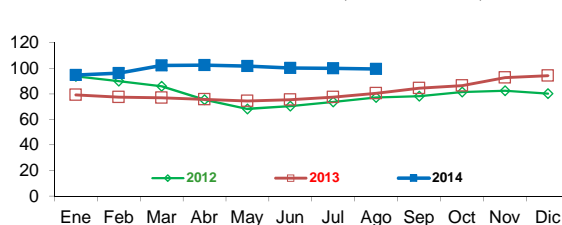

V INFORMACION MENSUAL DE PRECIOS EN LA APAMSA 3/

Precio del Arroz Corriente en la APAMSA (S/. x Saco de 49 kilos)