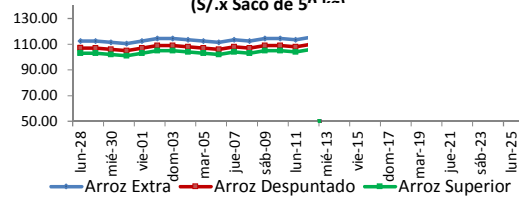

Moshoqueque: Precios del arroz nor oriental (S/.x Saco de 50 kg)