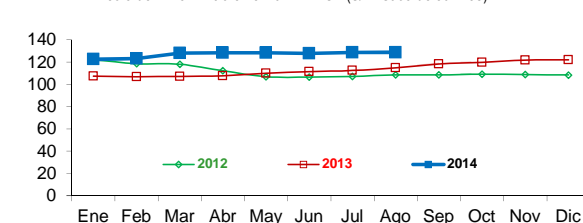

Precio del Arroz Extra en la APAMSA (S/. x Saco de 50 kilos)