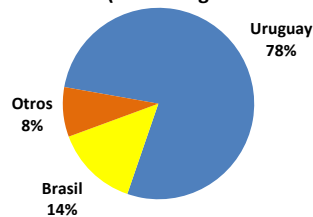

... Sin información

IV COMERCIO INTERNACIONAL

Importación mensual de Arroz. P.A.: 1006300000 (t)

* La información de importaciones es preliminar, puede ser reajustada

Precios internacionales del arroz (Arroz elaborado 15% grano partido FOB, Bangkok, Tailandia) 1/

Participación de la importación de arroz según origen. Periodo: (Enero - Agosto del 2014)

Precios internac. del arroz (Arroz elaborado, 15% grano partido FOB, Bangkok, Tai US\$/t)

	2010	2011	2012	2013	2014
Enero	541.9	503.1	556.5	584.4	416.5
Febrero	522.3	509.3	540.6	592.0	423.0
Marzo	480.6	494.6	548.3	583.0	404.7
Abril	445.9	480.4	551.0	566.8	374.7
Mayo	422.4	476.9	586.5	561.4	371.6
Junio	421.6	485.1	595.8	540.2	375.6
Julio	422.4	511.4	588.6	521.8	396.7
Agosto	430.8	541.5	557.0	493.0	410.0
Septiembre	466.9	577.5	568.3	437.1	...
Octubre	480.0	581.2	571.7	433.5	...
Noviembre	491.1	609.4	574.3	422.2	...
Diciembre	519.3	601.4	575.9	426.0	...