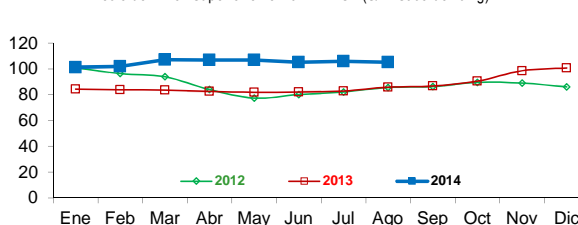

Precio del Arroz Superior en la APAMSA (S/. x Saco de 49 kg)