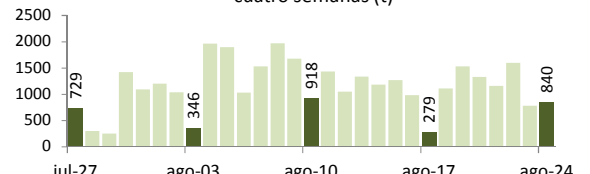

SISAP Arroz

Lima 25 de agosto del 2014

I ASOCIACIÓN DE PRODUCTORES AGRICOLAS MERCADO DE SANTA ANITA (APAMSA) - LIMA

Precios del arroz según calidad (S/. por Unidad de medida)

	Precio Promedio Ult 7 días	P R E C I O S			Var. (%)
		sáb-23	dom-24	lun-25	
Arroz nacional					
Corriente (49 kilos)	100.2	100.2	100.2	100.1	-0.1%
Superior (49 kilos)	105.2	105.2	105.3	105.3	0.0%
Sup.Despuntado (49 kilo)	115.4	115.8	115.6	115.7	0.1%
Extra (50 kilos)	128.8	128.8	128.8	128.8	0.0%
Arroz de Uruguay					
Saman (50 kilos)	148.4	148.1	147.9	147.8	-0.1%

Ingreso de arroz a la APAMSA, según procedencia, últimos 30 días (t)

Ingreso de arroz a la APAMSA Durante las últimas cuatro semanas (t)

Ingreso mensual del arroz a la APAMSA (Miles de t)

II PRECIOS DEL ARROZ EN LAMBAYEQUE

PRECIO DEL ARROZ EN EL MERCADO DE MOSHOQUEQUE

	Ultimos 7 días		P R E C I O S			
	Precio Máximo	Precio Mínimo	domingo-24		lunes-25	
			Mínimo	Máximo	Mínimo	Máximo
Arroz nor oriental						
Extra (50 kilos)
Despuntado (50 kilos)
Superior (50 kilos)
Arroz criollo o norteño						
Extra (50 kilos)
Despuntado (50 kilos)
Superior (50 kilos)

Participación de la importación de arroz según origen. Periodo: (Enero - Agosto del 2014)

Precios internac. del arroz (Arroz elaborado, 15% grano partido FOB, Bangkok, Tai US\$/t)

	2010	2011	2012	2013	2014
Enero	541.9	503.1	556.5	584.4	416.5
Febrero	522.3	509.3	540.6	592.0	423.0
Marzo	480.6	494.6	548.3	583.0	404.7
Abril	445.9	480.4	551.0	566.8	374.7
Mayo	422.4	476.9	586.5	561.4	371.6
Junio	421.6	485.1	595.8	540.2	375.6
Julio	422.4	511.4	588.6	521.8	396.7
Agosto	430.8	541.5	557.0	493.0	410.0
Septiembre	466.9	577.5	568.3	437.1	...
Octubre	480.0	581.2	571.7	433.5	...
Noviembre	491.1	609.4	574.3	422.2	...
Diciembre	519.3	601.4	575.9	426.0	...