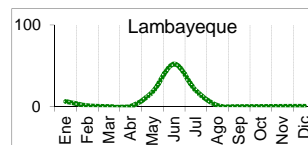

PRECIO DEL ARROZ EN MOLINOS

	Ultimos 7 días		PRECIOS			
	Precio Máximo	Precio Mínimo	lunes-25		martes-26	
			Mínimo	Máximo	Mínimo	Máximo
Arroz nor oriental						
Extra (50 kilos)
Despuntado (50 kilos)
Superior (50 kilos)
Arroz criollo o norteño						
Extra (50 kilos)
Despuntado (50 kilos)
Superior (50 kilos)

Moshoqueque: Precios del arroz nor oriental (S/.x Saco de 50 kg)

Moshoqueque: Precios del arroz criollo (S/.x Saco de 50 kg)

	PILADO EN MOLINO (Nuevos Soles)					
	Extra		Despuntado		Superior	
	Min	Máx	Min	Máx	Min	Máx
LAMBAYEQUE	Saco de 50 kg.		Saco de 50 kg.		Saco de 50 kg.	
Nor Oriental
Norteño (Lambayeque)

	PILADO EN MOLINO (Nuevos Soles)					
	Extra		Superior		Corriente	
	Min	Máx	Min	Máx	Min	Máx
SAN MARTIN	Saco de 50 kg.		Saco de 50 kg.		Saco de 50 kg.	
Rioja
Moyobamba
Bellavista
Tocache
San Martín
Picota