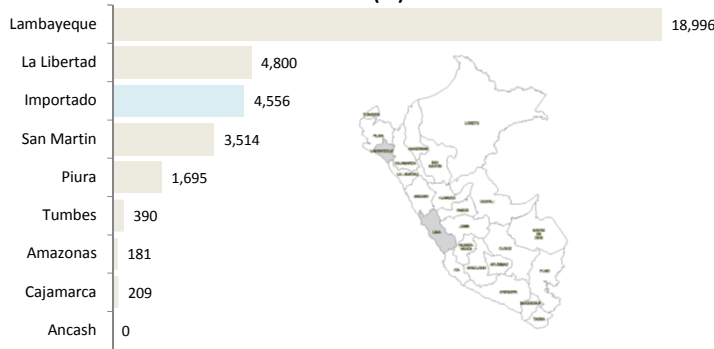

SISAP Arroz

Lima 26 de agosto del 2014

I ASOCIACIÓN DE PRODUCTORES AGRICOLAS MERCADO DE SANTA ANITA (APAMSA) - LIMA

Precios del arroz según calidad (S/. por Unidad de medida)

	Precio Promedio Ult 7 días	PRECIOS			Var. (%)
		dom-24	lun-25	mar-26	
Arroz nacional					
Corriente (49 kilos)	100.2	100.2	100.1	100.3	0.1%
Superior (49 kilos)	105.2	105.3	105.3	105.4	0.1%
Sup.Despuntado (49 kilo)	115.5	115.6	115.7	115.8	0.0%
Extra (50 kilos)	128.8	128.8	128.8	128.9	0.1%
Arroz de Uruguay					
Saman (50 kilos)	148.2	147.9	147.8	147.8	0.0%

Ingreso de arroz a la APAMSA, según procedencia, últimos 30 días (t)

Ingreso de arroz a la APAMSA Durante las últimas cuatro semanas (t)

Ingreso mensual del arroz a la APAMSA (Miles de t)

II PRECIOS DEL ARROZ EN LAMBAYEQUE

PRECIO DEL ARROZ EN EL MERCADO DE MOSHOQUEQUE

	Ultimos 7 días		PRECIOS			
	Precio Máximo	Precio Mínimo	lunes-25		martes-26	
			Mínimo	Máximo	Mínimo	Máximo
Arroz nor oriental						
Extra (50 kilos)
Despuntado (50 kilos)
Superior (50 kilos)
Arroz criollo o norteño						
Extra (50 kilos)
Despuntado (50 kilos)
Superior (50 kilos)