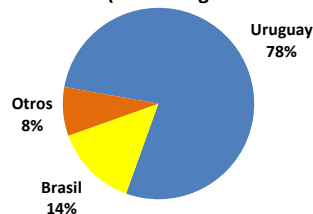

Participación de la importación de arroz según origen. Periodo: (Enero - Agosto del 2014)

Precios internac. del arroz (Arroz elaborado, 15% grano partido FOB, Bangkok, Tai US$/t)