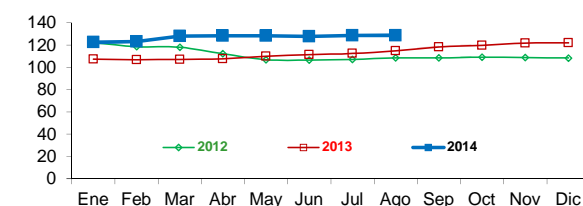

Precio del Arroz Extra en la APAMSA (S/. x Saco de 50 kilos)