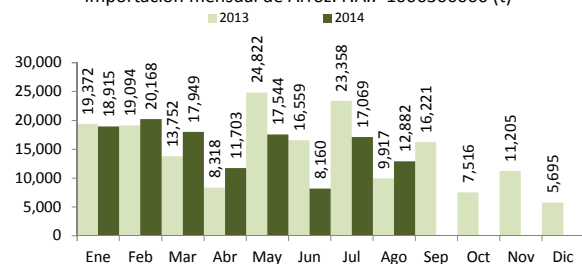

	Extra	Superior	Corriente
CAJAMARCA	Saco de 50 kg.	Saco de 50 kg.	Saco de 50 kg.
Jaen (Variedad Moro)
Jaen (Variedad Capirona)

	kilogramo	kilogramo	Saco de 50 kgg
TUMBES
Tumbes

	Min	Máx	Min	Máx	Min	Máx
LA LIBERTAD	Saco de 50 kg.		Saco de 49 kg.		Saco de 49 kg.	
Chepen	108.0	108.0	98.0	98.0
Pacasmayo /Guadalupe	108.0	110.0	102.0	102.0
Gran Chimú

... Sin información

IV COMERCIO INTERNACIONAL

Importación mensual de Arroz. P.A.: 1006300000 (t)

Participación de la importación de arroz según origen. Periodo: (Enero - Agosto del 2014)

* La información de importaciones es preliminar, puede ser reajustada

Precios internacionales del arroz (Arroz elaborado 15% grano partido FOB, Bangkok, Tailandia) 1/

Precios internac. del arroz (Arroz elaborado, 15% grano partido FOB, Bangkok, Tai US\$/t)

	2010	2011	2012	2013	2014
Enero	541.9	503.1	556.5	584.4	416.5
Febrero	522.3	509.3	540.6	592.0	423.0
Marzo	480.6	494.6	548.3	583.0	404.7
Abril	445.9	480.4	551.0	566.8	374.7
Mayo	422.4	476.9	586.5	561.4	371.6
Junio	421.6	485.1	595.8	540.2	375.6
Julio	422.4	511.4	588.6	521.8	396.7
Agosto	430.8	541.5	557.0	493.0	410.0
Septiembre	466.9	577.5	568.3	437.1	...
Octubre	480.0	581.2	571.7	433.5	...
Noviembre	491.1	609.4	574.3	422.2	...
Diciembre	519.3	601.4	575.9	426.0	...