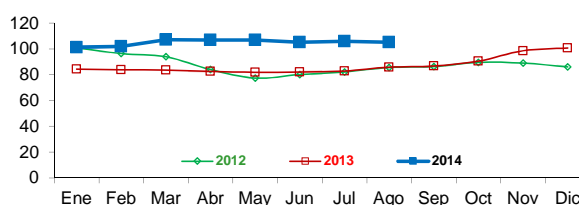

Precio del Arroz Superior en la APAMSA (S/. x Saco de 49 kg)