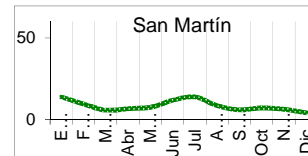

... Sin información