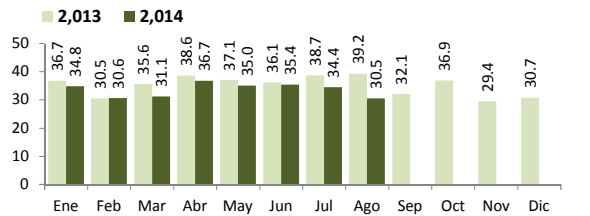

SISAP Arroz

Lima 26 de agosto del 2014

I ASOCIACIÓN DE PRODUCTORES AGRICOLAS MERCADO DE SANTA ANITA (APAMSA) - LIMA

Precios del arroz según calidad (S/. por Unidad de medida)

	Precio Promedio Ult 7 días	PRECIOS			Var. (%)
		dom-24	lun-25	mar-26	
Arroz nacional					
Corriente (49 kilos)	100.2	100.2	100.1	100.3	0.1%
Superior (49 kilos)	105.2	105.3	105.3	105.4	0.1%
Sup.Despuntado (49 kilo)	115.5	115.6	115.7	115.8	0.0%
Extra (50 kilos)	128.8	128.8	128.8	128.9	0.1%
Arroz de Uruguay					
Saman (50 kilos)	148.2	147.9	147.8	147.8	0.0%

Ingreso de arroz a la APAMSA, según procedencia, últimos 30 días (t)

Ingreso de arroz a la APAMSA Durante las últimas cuatro semanas (t)

Ingreso mensual del arroz a la APAMSA (Miles de t)

II PRECIOS DEL ARROZ EN LAMBAYEQUE

PRECIO DEL ARROZ EN EL MERCADO DE MOSHOQUEQUE

	Ultimos 7 días		PRECIOS			
	Precio Máximo	Precio Mínimo	lunes-25		martes-26	
			Mínimo	Máximo	Mínimo	Máximo
Arroz nor oriental						
Extra (50 kilos)
Despuntado (50 kilos)
Superior (50 kilos)
Arroz criollo o norteño						
Extra (50 kilos)
Despuntado (50 kilos)
Superior (50 kilos)

Precios internacionales del arroz (Arroz elaborado 15% grano partido FOB, Bangkok, Tailandia) 1/

Precios internac. del arroz (Arroz elaborado, 15% grano partido FOB, Bangkok, Tai US\$/t)

	2010	2011	2012	2013	2014
Enero	541.9	503.1	556.5	584.4	416.5
Febrero	522.3	509.3	540.6	592.0	423.0
Marzo	480.6	494.6	548.3	583.0	404.7
Abril	445.9	480.4	551.0	566.8	374.7
Mayo	422.4	476.9	586.5	561.4	371.6
Junio	421.6	485.1	595.8	540.2	375.6
Julio	422.4	511.4	588.6	521.8	396.7
Agosto	430.8	541.5	557.0	493.0	410.0
Septiembre	466.9	577.5	568.3	437.1	...
Octubre	480.0	581.2	571.7	433.5	...
Noviembre	491.1	609.4	574.3	422.2	...
Diciembre	519.3	601.4	575.9	426.0	...