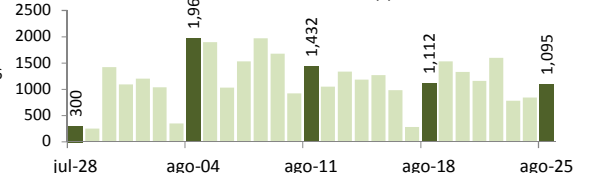

SISAP Arroz

Lima 26 de agosto del 2014

I ASOCIACIÓN DE PRODUCTORES AGRICOLAS MERCADO DE SANTA ANITA (APAMSA) - LIMA

Precios del arroz según calidad (S/. por Unidad de medida)

	Precio Promedio Ult 7 días	PRECIOS			Var. (%)
		dom-24	lun-25	mar-26	
Arroz nacional					
Corriente (49 kilos)	100.2	100.2	100.1	100.3	0.1%
Superior (49 kilos)	105.2	105.3	105.3	105.4	0.1%
Sup.Despuntado (49 kilo)	115.5	115.6	115.7	115.8	0.0%
Extra (50 kilos)	128.8	128.8	128.8	128.9	0.1%
Arroz de Uruguay					
Saman (50 kilos)	148.2	147.9	147.8	147.8	0.0%

Ingreso de arroz a la APAMSA, según procedencia, últimos 30 días (t)

Ingreso de arroz a la APAMSA Durante las últimas cuatro semanas (t)

Ingreso mensual del arroz a la APAMSA (Miles de t)

II PRECIOS DEL ARROZ EN LAMBAYEQUE

PRECIO DEL ARROZ EN EL MERCADO DE MOSHOQUEQUE

	Ultimos 7 días		PRECIOS			
	Precio Máximo	Precio Mínimo	lunes-25		martes-26	
			Mínimo	Máximo	Mínimo	Máximo
Arroz nor oriental						
Extra (50 kilos)
Despuntado (50 kilos)
Superior (50 kilos)
Arroz criollo o norteño						
Extra (50 kilos)
Despuntado (50 kilos)
Superior (50 kilos)

Precios internacionales del arroz (Arroz elaborado 15% grano partido FOB, Bangkok, Tailandia) 1/

Precios internac. del arroz (Arroz elaborado, 15% grano partido FOB, Bangkok, Tai US\$/t)

	2010	2011	2012	2013	2014
Enero	541.9	503.1	556.5	584.4	416.5
Febrero	522.3	509.3	540.6	592.0	423.0
Marzo	480.6	494.6	548.3	583.0	404.7
Abril	445.9	480.4	551.0	566.8	374.7
Mayo	422.4	476.9	586.5	561.4	371.6
Junio	421.6	485.1	595.8	540.2	375.6
Julio	422.4	511.4	588.6	521.8	396.7
Agosto	430.8	541.5	557.0	493.0	410.0
Septiembre	466.9	577.5	568.3	437.1	...
Octubre	480.0	581.2	571.7	433.5	...
Noviembre	491.1	609.4	574.3	422.2	...
Diciembre	519.3	601.4	575.9	426.0	...