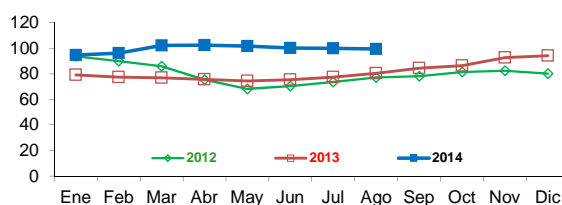

V INFORMACION MENSUAL DE PRECIOS EN LA APAMSA 3/

Precio del Arroz Corriente en la APAMSA (S/. x Saco de 49 kilos)