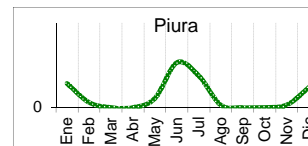

	Precio Promedio Ult. 7 días	PRECIOS			Variación (%)
		dom-24	lun-25	mar-26	
De origen nor oriental					
Extra (50 kilos)
Despuntado (50 kilos)
Superior (50 kilos)
Criollo o norteño					
Extra (50 kilos)
Despuntado (50 kilos)
Superior (50 kilos)

PRECIO DEL ARROZ EN MOLINOS

	Ultimos 7 días		PRECIOS			
	Precio Máximo	Precio Mínimo	lunes-25		martes-26	
			Mínimo	Máximo	Mínimo	Máximo
Arroz nor oriental						
Extra (50 kilos)
Despuntado (50 kilos)
Superior (50 kilos)
Arroz criollo o norteño						
Extra (50 kilos)
Despuntado (50 kilos)
Superior (50 kilos)

Moshoqueque: Precios del arroz nor oriental (S/.x Saco de 50 kg)

Moshoqueque: Precios del arroz criollo (S/.x Saco de 50 kg)

	PILADO EN MOLINO (Nuevos Soles)					
	Extra		Despuntado		Superior	
	Min	Máx	Min	Máx	Min	Máx
LAMBAYEQUE	Saco de 50 kg.		Saco de 50 kg.		Saco de 50 kg.	
Nor Oriental
Norteño (Lambayeque)