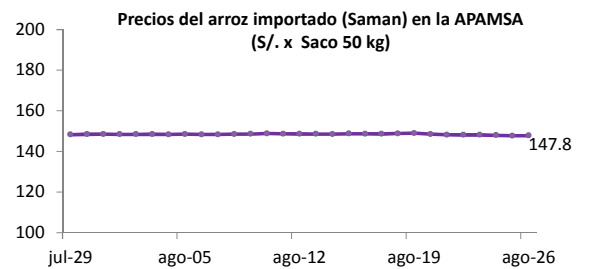

SISAP Arroz

Lima 26 de agosto del 2014

I ASOCIACIÓN DE PRODUCTORES AGRICOLAS MERCADO DE SANTA ANITA (APAMSA) - LIMA

Precios del arroz según calidad (S/. por Unidad de medida)

	Precio Promedio Ult 7 días	PRECIOS			Var. (%)
		dom-24	lun-25	mar-26	
Arroz nacional					
Corriente (49 kilos)	100.2	100.2	100.1	100.3	0.1%
Superior (49 kilos)	105.2	105.3	105.3	105.4	0.1%
Sup.Despuntado (49 kilo)	115.5	115.6	115.7	115.8	0.0%
Extra (50 kilos)	128.8	128.8	128.8	128.9	0.1%
Arroz de Uruguay					
Saman (50 kilos)	148.2	147.9	147.8	147.8	0.0%

Ingreso de arroz a la APAMSA, según procedencia, últimos 30 días (t)

Ingreso de arroz a la APAMSA Durante las últimas cuatro semanas (t)

Ingreso mensual del arroz a la APAMSA (Miles de t)

II PRECIOS DEL ARROZ EN LAMBAYEQUE

PRECIO DEL ARROZ EN EL MERCADO DE MOSHOQUEQUE

	Ultimos 7 días		PRECIOS			
	Precio Máximo	Precio Mínimo	lunes-25		martes-26	
			Mínimo	Máximo	Mínimo	Máximo
Arroz nor oriental						
Extra (50 kilos)
Despuntado (50 kilos)
Superior (50 kilos)
Arroz criollo o norteño						
Extra (50 kilos)
Despuntado (50 kilos)
Superior (50 kilos)