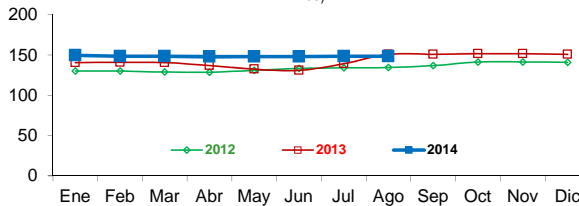

Precios internacionales del arroz (Arroz elaborado 15% grano partido FOB, Bangkok, Tailandia) 1/

Precios internac. del arroz (Arroz elaborado, 15% grano partido FOB, Bangkok, Tai US\$/t)

	2010	2011	2012	2013	2014
Enero	541.9	503.1	556.5	584.4	416.5
Febrero	522.3	509.3	540.6	592.0	423.0
Marzo	480.6	494.6	548.3	583.0	404.7
Abril	445.9	480.4	551.0	566.8	374.7
Mayo	422.4	476.9	586.5	561.4	371.6
Junio	421.6	485.1	595.8	540.2	375.6
Julio	422.4	511.4	588.6	521.8	396.7
Agosto	430.8	541.5	557.0	493.0	410.0
Septiembre	466.9	577.5	568.3	437.1	...
Octubre	480.0	581.2	571.7	433.5	...
Noviembre	491.1	609.4	574.3	422.2	...
Diciembre	519.3	601.4	575.9	426.0	...

Precio del Arroz Corriente en la APAMSA (S/. x Saco de 49 kilos)

Precio del Arroz Superior en la APAMSA (S/. x Saco de 49 kg)

Precio del Arroz Extra en la APAMSA (S/. x Saco de 50 kilos)

Precio del Arroz Importado de Uruguay en la APAMSA (S/. x Saco de 50 kilos)