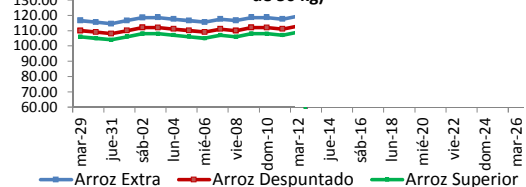

	Precio Promedio Ult. 7 días	PRECIOS			Variación (%)
		dom-24	lun-25	mar-26	
De origen nor oriental					
Extra (50 kilos)
Despuntado (50 kilos)
Superior (50 kilos)
Criollo o norteño					
Extra (50 kilos)
Despuntado (50 kilos)
Superior (50 kilos)

PRECIO DEL ARROZ EN MOLINOS

	Ultimos 7 días		PRECIOS			
	Precio Máximo	Precio Mínimo	lunes-25		martes-26	
			Mínimo	Máximo	Mínimo	Máximo
Arroz nor oriental						
Extra (50 kilos)
Despuntado (50 kilos)
Superior (50 kilos)
Arroz criollo o norteño						
Extra (50 kilos)
Despuntado (50 kilos)
Superior (50 kilos)

Moshoqueque: Precios del arroz nor oriental (S/.x Saco de 50 kg)

Moshoqueque: Precios del arroz criollo (S/.x Saco de 50 kg)

	PILADO EN MOLINO (Nuevos Soles)					
	Extra		Despuntado		Superior	
	Min	Máx	Min	Máx	Min	Máx
LAMBAYEQUE	Saco de 50 kg.		Saco de 50 kg.		Saco de 50 kg.	
Nor Oriental
Norteño (Lambayeque)