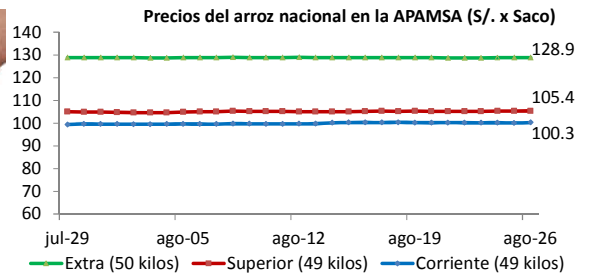

SISAP Arroz

Lima 26 de agosto del 2014

I ASOCIACIÓN DE PRODUCTORES AGRICOLAS MERCADO DE SANTA ANITA (APAMSA) - LIMA

Precios del arroz según calidad (S/. por Unidad de medida)

	Precio Promedio Ult 7 días	PRECIOS			Var. (%)
		dom-24	lun-25	mar-26	
Arroz nacional					
Corriente (49 kilos)	100.2	100.2	100.1	100.3	0.1%
Superior (49 kilos)	105.2	105.3	105.3	105.4	0.1%
Sup.Despuntado (49 kilo)	115.5	115.6	115.7	115.8	0.0%
Extra (50 kilos)	128.8	128.8	128.8	128.9	0.1%
Arroz de Uruguay					
Saman (50 kilos)	148.2	147.9	147.8	147.8	0.0%

Ingreso de arroz a la APAMSA, según procedencia, últimos 30 días (t)

Ingreso de arroz a la APAMSA Durante las últimas cuatro semanas (t)

Ingreso mensual del arroz a la APAMSA (Miles de t)

II PRECIOS DEL ARROZ EN LAMBAYEQUE

PRECIO DEL ARROZ EN EL MERCADO DE MOSHOQUEQUE

	Ultimos 7 días		PRECIOS			
	Precio Máximo	Precio Mínimo	lunes-25		martes-26	
			Mínimo	Máximo	Mínimo	Máximo
Arroz nor oriental						
Extra (50 kilos)
Despuntado (50 kilos)
Superior (50 kilos)
Arroz criollo o norteño						
Extra (50 kilos)
Despuntado (50 kilos)
Superior (50 kilos)