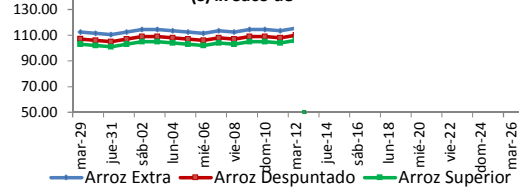

Moshoqueque: Precios del arroz nor oriental (S/.x Saco de 50 kg)