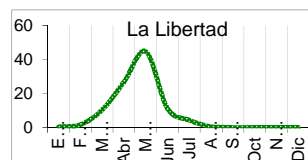

kilogramo	kilogramo	Saco de 50 kgg
TUMBES	...	...	...
Tumbes	...	...	...

	Min	Máx	Min	Máx	Min	Máx
LA LIBERTAD	Saco de 50 kg.		Saco de 49 kg.		Saco de 49 kg.	
Chepen	108.0	108.0	98.0	98.0	...	...
Pacasmayo /Guadalupe	108.0	110.0	102.0	102.0	...	...
Gran Chimú	...	...	...	...	...	...