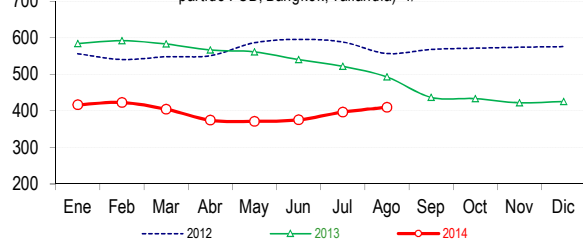

... Sin información

IV COMERCIO INTERNACIONAL

Importación mensual de Arroz. P.A.: 1006300000 (t)

Participación de la importación de arroz según origen. Periodo: (Enero - Agosto del 2014)

* La información de importaciones es preliminar, puede ser reajustada

Precios internacionales del arroz (Arroz elaborado 15% grano partido FOB, Bangkok, Tailandia) 1/

Precios internac. del arroz (Arroz elaborado, 15% grano partido FOB, Bangkok, Tai US\$/t)

	2010	2011	2012	2013	2014
Enero	541.9	503.1	556.5	584.4	416.5
Febrero	522.3	509.3	540.6	592.0	423.0
Marzo	480.6	494.6	548.3	583.0	404.7
Abril	445.9	480.4	551.0	566.8	374.7
Mayo	422.4	476.9	586.5	561.4	371.6
Junio	421.6	485.1	595.8	540.2	375.6
Julio	422.4	511.4	588.6	521.8	396.7
Agosto	430.8	541.5	557.0	493.0	410.0
Septiembre	466.9	577.5	568.3	437.1	...
Octubre	480.0	581.2	571.7	433.5	...
Noviembre	491.1	609.4	574.3	422.2	...
Diciembre	519.3	601.4	575.9	426.0	...