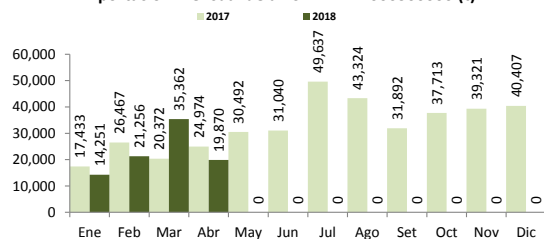

Precios internacionales del arroz (Arroz elaborado 15 % grano partido FOB, Bangkok, Tailandia) ¹

III PRECIOS REFERENCIALES DE ARROZ EN PRINCIPALES ZONAS PRODUCTORAS DEL PAÍS

Calendario de Cosechas (%)

	PILADO EN MOLINO (Soles)					
	Extra		Despuntado		Superior	
	Min	Máx	Min	Máx	Min	Máx
LAMBAYEQUE	Saco de 50 kg.		Saco de 50 kg.		Saco de 50 kg.	
Nor Oriental	109.0	112.0	103.0	107.0	95.0	100.0
Norteño (Lambayeque)	120.0	125.0	115.0	118.0	105.0	110.0

	PILADO EN MOLINO (Soles)					
	Extra		Superior		Corriente	
	Min	Máx	Min	Máx	Min	Máx
SAN MARTÍN	Saco de 50 kg.		Saco de 50 kg.		Saco de 50 kg.	
Rioja	95.0	105.0	83.0	90.0	75.0	80.0
Moyobamba	...	...	78.0	83.0	72.0	75.0
Bellavista	96.0	97.0	90.0	95.0	80.0	82.0
Tocache	100.0	105.0	85.0	90.0	75.0	80.0
San Martín	100.0	102.0	93.0	95.0	69.0	73.0
Picota	...	...	85.0	90.0	80.0	84.0
CAJAMARCA	Saco de 50 kg.		Saco de 50 kg.		Saco de 50 kg.	
Jaén (Variedad Moro)	...	...	...	...	...	...
Jaén (Variedad Capirona)	...	...	...	...	...	...
LA LIBERTAD	Saco de 50 kg.		Saco de 49 kg.		Saco de 49 kg.	
Chepén	...	...	...	...	...	...
Pacasmayo /Guadalupe	...	...	...	...	...	...
Gran Chimú	...	...	...	...	...	...

... Sin información

IV COMERCIO INTERNACIONAL

Importación mensual de arroz. P.A.: 1006300000 (t) ²

* La información de importaciones es preliminar, puede ser reajustada