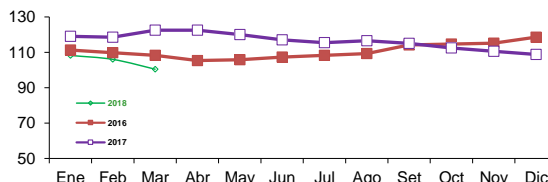

Precio del Arroz Superior en la APAMSA (S/ x saco de 49 kg)