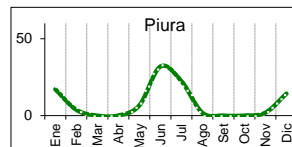

III PRECIOS REFERENCIALES DE ARROZ EN PRINCIPALES ZONAS PRODUCTORAS DEL PAÍS

Calendario de Cosechas (%)

	PILADO EN MOLINO (Soles)					
	Extra		Despuntado		Superior	
	Min	Máx	Min	Máx	Min	Máx
LAMBAYEQUE	Saco de 50 kg.		Saco de 50 kg.		Saco de 50 kg.	
Nor Oriental	109.0	112.0	103.0	107.0	95.0	100.0
Norteño (Lambayeque)	120.0	125.0	115.0	118.0	105.0	110.0

	PILADO EN MOLINO (Soles)					
	Extra		Superior		Corriente	
	Min	Máx	Min	Máx	Min	Máx
SAN MARTÍN	Saco de 50 kg.		Saco de 50 kg.		Saco de 50 kg.	
Rioja	95.0	105.0	83.0	90.0	75.0	80.0
Moyobamba	...	...	78.0	83.0	72.0	75.0
Bellavista	96.0	97.0	90.0	95.0	80.0	82.0
Tocache	100.0	105.0	85.0	90.0	75.0	80.0
San Martín	100.0	102.0	93.0	95.0	69.0	73.0
Picota	...	...	85.0	90.0	80.0	84.0
CAJAMARCA	Saco de 50 kg.		Saco de 50 kg.		Saco de 50 kg.	
Jaén (Variedad Moro)	...	...	...	...	...	...
Jaén (Variedad Capirona)	...	...	...	...	...	...
LA LIBERTAD	Saco de 50 kg.		Saco de 49 kg.		Saco de 49 kg.	
Chepén	...	...	...	...	...	...
Pacasmayo /Guadalupe	...	...	...	...	...	...
Gran Chimú	...	...	...	...	...	...

... Sin información