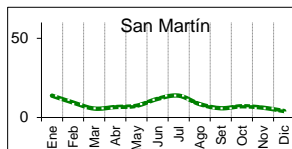

III PRECIOS REFERENCIALES DE ARROZ EN PRINCIPALES ZONAS PRODUCTORAS DEL PAÍS

Calendario de Cosechas (%)

	PILADO EN MOLINO (Soles)					
	Extra		Despuntado		Superior	
	Min	Máx	Min	Máx	Min	Máx
LAMBAYEQUE	Saco de 50 kg.		Saco de 50 kg.		Saco de 50 kg.	
Nor Oriental	109.0	112.0	103.0	107.0	95.0	100.0
Norteño (Lambayeque)	120.0	125.0	115.0	118.0	105.0	110.0

	PILADO EN MOLINO (Soles)					
	Extra		Superior		Corriente	
	Min	Máx	Min	Máx	Min	Máx
SAN MARTÍN	Saco de 50 kg.		Saco de 50 kg.		Saco de 50 kg.	
Rioja	95.0	105.0	83.0	90.0	75.0	80.0
Moyobamba	...	...	78.0	83.0	72.0	75.0
Bellavista	96.0	97.0	90.0	95.0	80.0	82.0
Tocache	100.0	105.0	85.0	90.0	75.0	80.0
San Martín	100.0	102.0	93.0	95.0	69.0	73.0
Picota	...	...	85.0	90.0	80.0	84.0
CAJAMARCA	Saco de 50 kg.		Saco de 50 kg.		Saco de 50 kg.	
Jaén (Variedad Moro)	...	...	...	...	...	...
Jaén (Variedad Capirona)	...	...	...	...	...	...
LA LIBERTAD	Saco de 50 kg.		Saco de 49 kg.		Saco de 49 kg.	
Chepén	...	...	...	...	...	...
Pacasmayo /Guadalupe	...	...	...	...	...	...
Gran Chimú	...	...	...	...	...	...

... Sin información