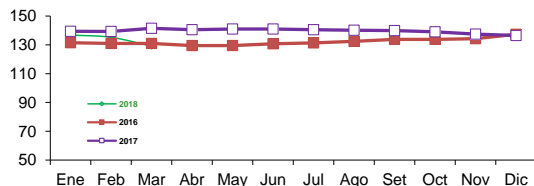

Precio del Arroz Extra en la APAMSA (S/ x saco de 50 kilos)