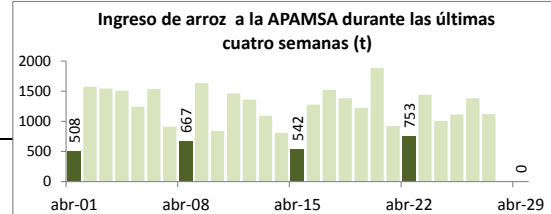

ASOCIACIÓN DE PRODUCTORES AGRICOLAS MERCADO DE SANTA ANITA (APAMSA) - LIMA

Precios del arroz según calidad (S/ por Unidad de medida)

Table with 5 columns: Precio Promedio Últ 7 días, PRECIOS (sáb-28, dom-29, lun-30), and Var. (%). Rows include Arroz nacional (Corriente, Superior, Sup.Despuntado, Extra) and Arroz de Uruguay (Saman).

Ingreso de arroz a la APAMSA, según procedencia, últimos 30 días (t)

II PRECIOS DEL ARROZ EN LA REGIÓN LAMBAYEQUE

PRECIO DEL ARROZ EN EL MERCADO DE MOSHOQUEQUE

Table showing rice prices in Moshoqueque market for Nor oriental and Criollo/norteño grades, with columns for price ranges and variations.