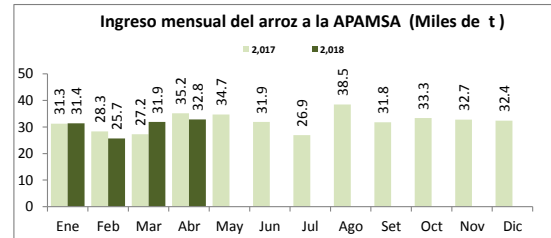

ASOCIACIÓN DE PRODUCTORES AGRICOLAS MERCADO DE SANTA ANITA (APAMSA) - LIMA

Precios del arroz según calidad (S/ por Unidad de medida)

Table with 5 columns: Precio Promedio Últ 7 días, PRECIOS (sáb-28, dom-29, lun-30), and Var. (%). Rows include Arroz nacional (Corriente, Superior, Sup.Despuntado, Extra) and Arroz de Uruguay (Saman).

Ingreso de arroz a la APAMSA, según procedencia, últimos 30 días (t)

II PRECIOS DEL ARROZ EN LA REGIÓN LAMBAYEQUE

PRECIO DEL ARROZ EN EL MERCADO DE MOSHOQUEQUE

Table showing rice prices in Moshoqueque market for Nor oriental and Criollo/norteño grades, with columns for price ranges and variations.

Table showing price variations for rice in Moshoqueque market, with columns for average price, price range, and percentage change.

PRECIO DEL ARROZ EN MOLINOS

Table showing rice prices in mills for Nor oriental and Criollo/norteño grades, with columns for price ranges and variations.