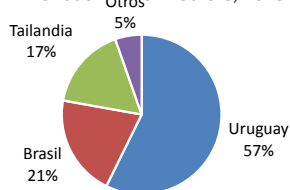

Importación de arroz en el Perú

Precios internac. del arroz (Arroz elaborado, 15 % grano partido FOB, Bangkok, Tailandia) ¹