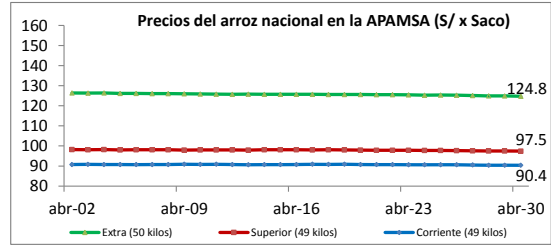

ASOCIACIÓN DE PRODUCTORES AGRICOLAS MERCADO DE SANTA ANITA (APAMSA) - LIMA

Precios del arroz según calidad (S/ por Unidad de medida)

Table with 5 columns: Precio Promedio Últ 7 días, PRECIOS (sáb-28, dom-29, lun-30), and Var. (%). Rows include Arroz nacional (Corriente, Superior, Sup.Despuntado, Extra) and Arroz de Uruguay (Saman).