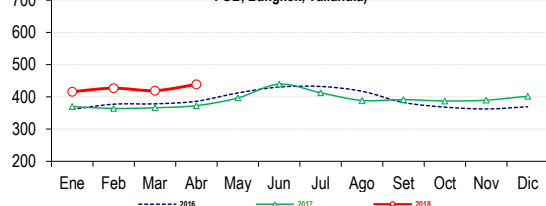

III PRECIOS REFERENCIALES DE ARROZ EN PRINCIPALES ZONAS PRODUCTORAS DEL PAÍS

Calendario de Cosechas (%)

	PILADO EN MOLINO (Soles)					
	Extra		Despuntado		Superior	
	Min	Máx	Min	Máx	Min	Máx
LAMBAYEQUE	Saco de 50 kg.		Saco de 50 kg.		Saco de 50 kg.	
Nor Oriental	109.0	112.0	103.0	107.0	95.0	100.0
Norteño (Lambayeque)	120.0	125.0	115.0	118.0	105.0	110.0

	PILADO EN MOLINO (Soles)					
	Extra		Superior		Corriente	
	Min	Máx	Min	Máx	Min	Máx
SAN MARTÍN	Saco de 50 kg.		Saco de 50 kg.		Saco de 50 kg.	
Rioja	95.0	105.0	83.0	90.0	75.0	80.0
Moyobamba	...	...	78.0	83.0	72.0	75.0
Bellavista	96.0	97.0	90.0	95.0	80.0	82.0
Tocache	100.0	105.0	85.0	90.0	75.0	80.0
San Martín	100.0	102.0	93.0	95.0	69.0	73.0
Picota	...	...	85.0	90.0	80.0	84.0
CAJAMARCA	Saco de 50 kg.		Saco de 50 kg.		Saco de 50 kg.	
Jaén (Variedad Moro)	...	...	...	...	...	...
Jaén (Variedad Capirona)	...	...	...	...	...	...
LA LIBERTAD	Saco de 50 kg.		Saco de 49 kg.		Saco de 49 kg.	
Chepén	...	...	...	...	...	...
Pacasmayo /Guadalupe	...	...	...	...	...	...
Gran Chimú	...	...	...	...	...	...

... Sin información

IV COMERCIO INTERNACIONAL

* La información de importaciones es preliminar, puede ser reajustada

Periodo: Enero - Febrero, 2018

	2014	2015	2016	2017	2018
Enero	416.5	408.8	361.4	370.0	416.2
Febrero	423.0	410.8	377.3	364.1	427.1
Marzo	404.7	401.1	378.4	366.2	419.3
Abril	374.7	392.4	386.4	372.9	438.9
Mayo	371.6	380.0	412.2	396.6	
Junio	375.6	369.8	430.5	439.6	
Julio	396.7	383.5	432.2	412.7	
Agosto	417.1	369.6	417.5	388.9	
Setiembre	422.5	354.0	382.7	391.5	
Octubre	425.5	362.8	368.2	387.2	
Noviembre	407.6	364.0	362.5	389.9	
Diciembre	408.0	360.4	369.3	402.0	

Fuente: Odepa con información de bolsas, Reuters y Mercado de Liniers. Elaboración: MINAGRI - Dirección General de Evaluación y Seguimiento de Políticas.

V INFORMACIÓN MENSUAL DE PRECIOS EN LA APAMSA ³

Not:

¹ Fuente: ODEPA