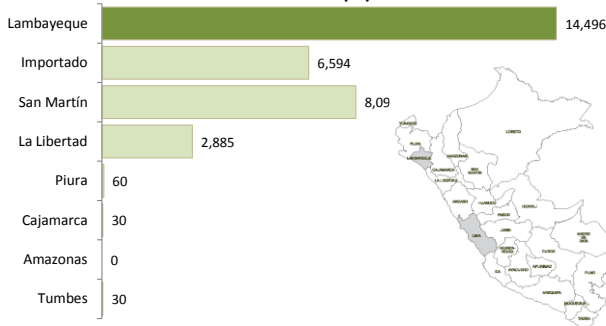

ASOCIACIÓN DE PRODUCTORES AGRICOLAS MERCADO DE SANTA ANITA (APAMSA) - LIMA

Precios del arroz según calidad (S/ por Unidad de medida)

Table with 5 columns: Precio Promedio Últ 7 días, PRECIOS (sáb-28, dom-29, lun-30), and Var. (%). Rows include Arroz nacional (Corriente, Superior, Sup.Despuntado, Extra) and Arroz de Uruguay (Saman).

Ingreso de arroz a la APAMSA, según procedencia, últimos 30 días (t)

II PRECIOS DEL ARROZ EN LA REGIÓN LAMBAYEQUE

PRECIO DEL ARROZ EN EL MERCADO DE MOSHOQUEQUE

Table showing rice prices in Moshoqueque market for Nor oriental and Criollo/norteño grades, with columns for price ranges and variations.

Table showing price variations for rice in Moshoqueque market, with columns for average price, price range, and percentage change.

PRECIO DEL ARROZ EN MOLINOS

Table showing rice prices in mills for Nor oriental and Criollo/norteño grades, with columns for price ranges and variations.