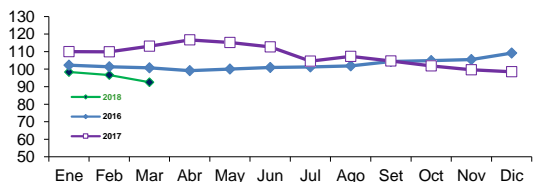

V INFORMACIÓN MENSUAL DE PRECIOS EN LA APAMSA ³

Precio del Arroz Corriente en la APAMSA (S/ x saco de 49 kilos)