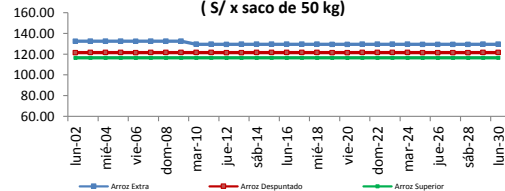

Ingreso de arroz a la APAMSA, según procedencia, últimos 30 días (t)

II PRECIOS DEL ARROZ EN LA REGIÓN LAMBAYEQUE

PRECIO DEL ARROZ EN EL MERCADO DE MOSHOQUEQUE

Table showing rice prices in Moshoqueque market for Nor oriental and Criollo/norteño grades, with columns for price ranges and variations.

Table showing price variations for rice in Moshoqueque market, with columns for average price, price range, and percentage change.

PRECIO DEL ARROZ EN MOLINOS

Table showing rice prices in mills for Nor oriental and Criollo/norteño grades, with columns for price ranges and variations.

Moshoqueque: Precios del arroz nor oriental (S/ x saco de 50 kg)

Moshoqueque: Precios del arroz criollo (S/ x saco de 50 kg)

III PRECIOS REFERENCIALES DE ARROZ EN PRINCIPALES ZONAS PRODUCTORAS DEL PAÍS

Calendario de Cosechas (%)