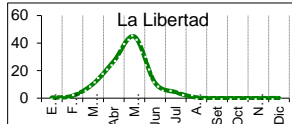

III PRECIOS REFERENCIALES DE ARROZ EN PRINCIPALES ZONAS PRODUCTORAS DEL PAÍS

Calendario de Cosechas (%)

	PILADO EN MOLINO (Soles)					
	Extra		Despuntado		Superior	
	Min	Máx	Min	Máx	Min	Máx
LAMBAYEQUE	Saco de 50 kg.		Saco de 50 kg.		Saco de 50 kg.	
Nor Oriental	109.0	112.0	103.0	107.0	95.0	100.0
Norteño (Lambayeque)	120.0	125.0	115.0	118.0	105.0	110.0

	PILADO EN MOLINO (Soles)					
	Extra		Superior		Corriente	
	Min	Máx	Min	Máx	Min	Máx
SAN MARTÍN	Saco de 50 kg.		Saco de 50 kg.		Saco de 50 kg.	
Rioja	95.0	105.0	83.0	90.0	75.0	80.0
Moyobamba	...	...	78.0	83.0	72.0	75.0
Bellavista	96.0	97.0	90.0	95.0	80.0	82.0
Tocache	100.0	105.0	85.0	90.0	75.0	80.0
San Martín	100.0	102.0	93.0	95.0	69.0	73.0
Picota	...	...	85.0	90.0	80.0	84.0
CAJAMARCA	Saco de 50 kg.		Saco de 50 kg.		Saco de 50 kg.	
Jaén (Variedad Moro)	...	...	...	...	...	...
Jaén (Variedad Capirona)	...	...	...	...	...	...
LA LIBERTAD	Saco de 50 kg.		Saco de 49 kg.		Saco de 49 kg.	
Chepén	...	...	...	...	...	...
Pacasmayo /Guadalupe	...	...	...	...	...	...
Gran Chimú	...	...	...	...	...	...

... Sin información