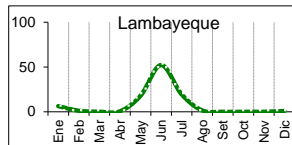

III PRECIOS REFERENCIALES DE ARROZ EN PRINCIPALES ZONAS PRODUCTORAS DEL PAÍS

Calendario de Cosechas (%)

	PILADO EN MOLINO (Soles)					
	Extra		Despuntado		Superior	
	Min	Máx	Min	Máx	Min	Máx
LAMBAYEQUE	Saco de 50 kg.		Saco de 50 kg.		Saco de 50 kg.	
Nor Oriental	109.0	112.0	103.0	107.0	95.0	100.0
Norteño (Lambayeque)	120.0	125.0	115.0	118.0	105.0	110.0

	PILADO EN MOLINO (Soles)					
	Extra		Superior		Corriente	
	Min	Máx	Min	Máx	Min	Máx
SAN MARTÍN	Saco de 50 kg.		Saco de 50 kg.		Saco de 50 kg.	
Rioja	95.0	105.0	83.0	90.0	75.0	80.0
Moyobamba	...	...	78.0	83.0	72.0	75.0
Bellavista	96.0	97.0	90.0	95.0	80.0	82.0
Tocache	100.0	105.0	85.0	90.0	75.0	80.0
San Martín	100.0	102.0	93.0	95.0	69.0	73.0
Picota	...	...	85.0	90.0	80.0	84.0
CAJAMARCA	Saco de 50 kg.		Saco de 50 kg.		Saco de 50 kg.	
Jaén (Variedad Moro)	...	...	...	...	...	...
Jaén (Variedad Capirona)	...	...	...	...	...	...
LA LIBERTAD	Saco de 50 kg.		Saco de 49 kg.		Saco de 49 kg.	
Chepén	...	...	...	...	...	...
Pacasmayo /Guadalupe	...	...	...	...	...	...
Gran Chimú	...	...	...	...	...	...

... Sin información