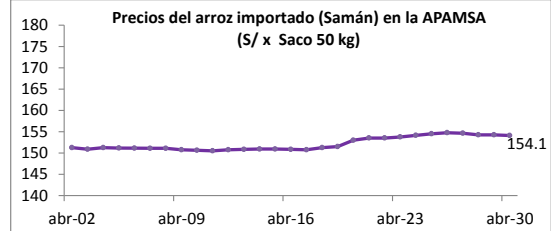

Ingreso de arroz a la APAMSA, según procedencia, últimos 30 días (t)

II PRECIOS DEL ARROZ EN LA REGIÓN LAMBAYEQUE

PRECIO DEL ARROZ EN EL MERCADO DE MOSHOQUEQUE

Table showing rice prices in Moshoqueque market for Nor oriental and Criollo/norteño grades, with columns for price ranges and variations.