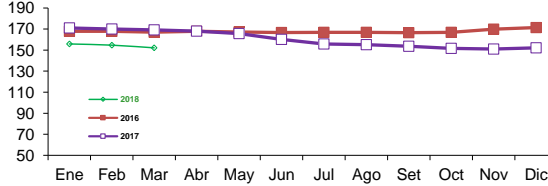

Precio del Arroz importado de Uruguay en la APAMSA (S/ x saco de 50 kilos)